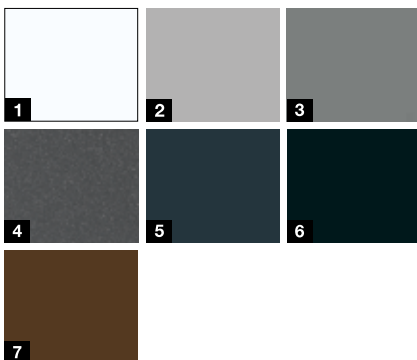

Motiv 015

Motiv 515

Motiv 700S

Motiv 810S

Motiv 900S

Aktionsfarben***

- 1 Verkehrsweiß RAL 9016 matt
- 2 Weißaluminium RAL 9006
- 3 Graualuminium CH 907
- 4 Anthrazit Metallic CH 703
- 5 Anthrazitgrau RAL 7016
- 6 Tiefschwarz RAL 9005
- 7 Terrabraun RAL 8028